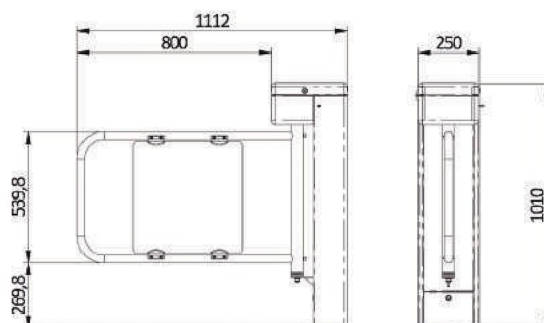

Módulo de conexão via GPRS opcional

Wi-Fi

Módulo de conexão via Wi-Fi opcional

INTERFACE DE USUÁRIO

Tela LCD Touchscreen

Display LCD TFT colorido de 7" (800x480) com tela resistiva sensível ao toque

Software Web Integrado

Software completo de gerenciamento de controle de acesso via browser

CARACTERÍSTICAS GERAIS

Dimensões gerais

1112 mm x 1010 mm x 250 mm (P x A x L)

Alimentação

Fonte interna de 12V/2A incluída

Consumo

3,5W (300mA) nominal

DIAGRAMA DE INTERLIGAÇÃO

Ethernet

Servidor
Web Integrado

iDCloud

Mecanismo de
braço articulado
horizontal

Display
Touchscreen