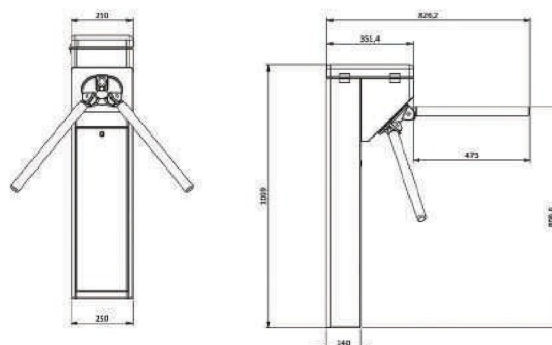

DIAGRAMA DE INTERLIGAÇÃO

Ethernet

Servidor
Web Integrado

iDCloud

Mecanismo de
braço articulado
para emergência

Display
Touchscreen