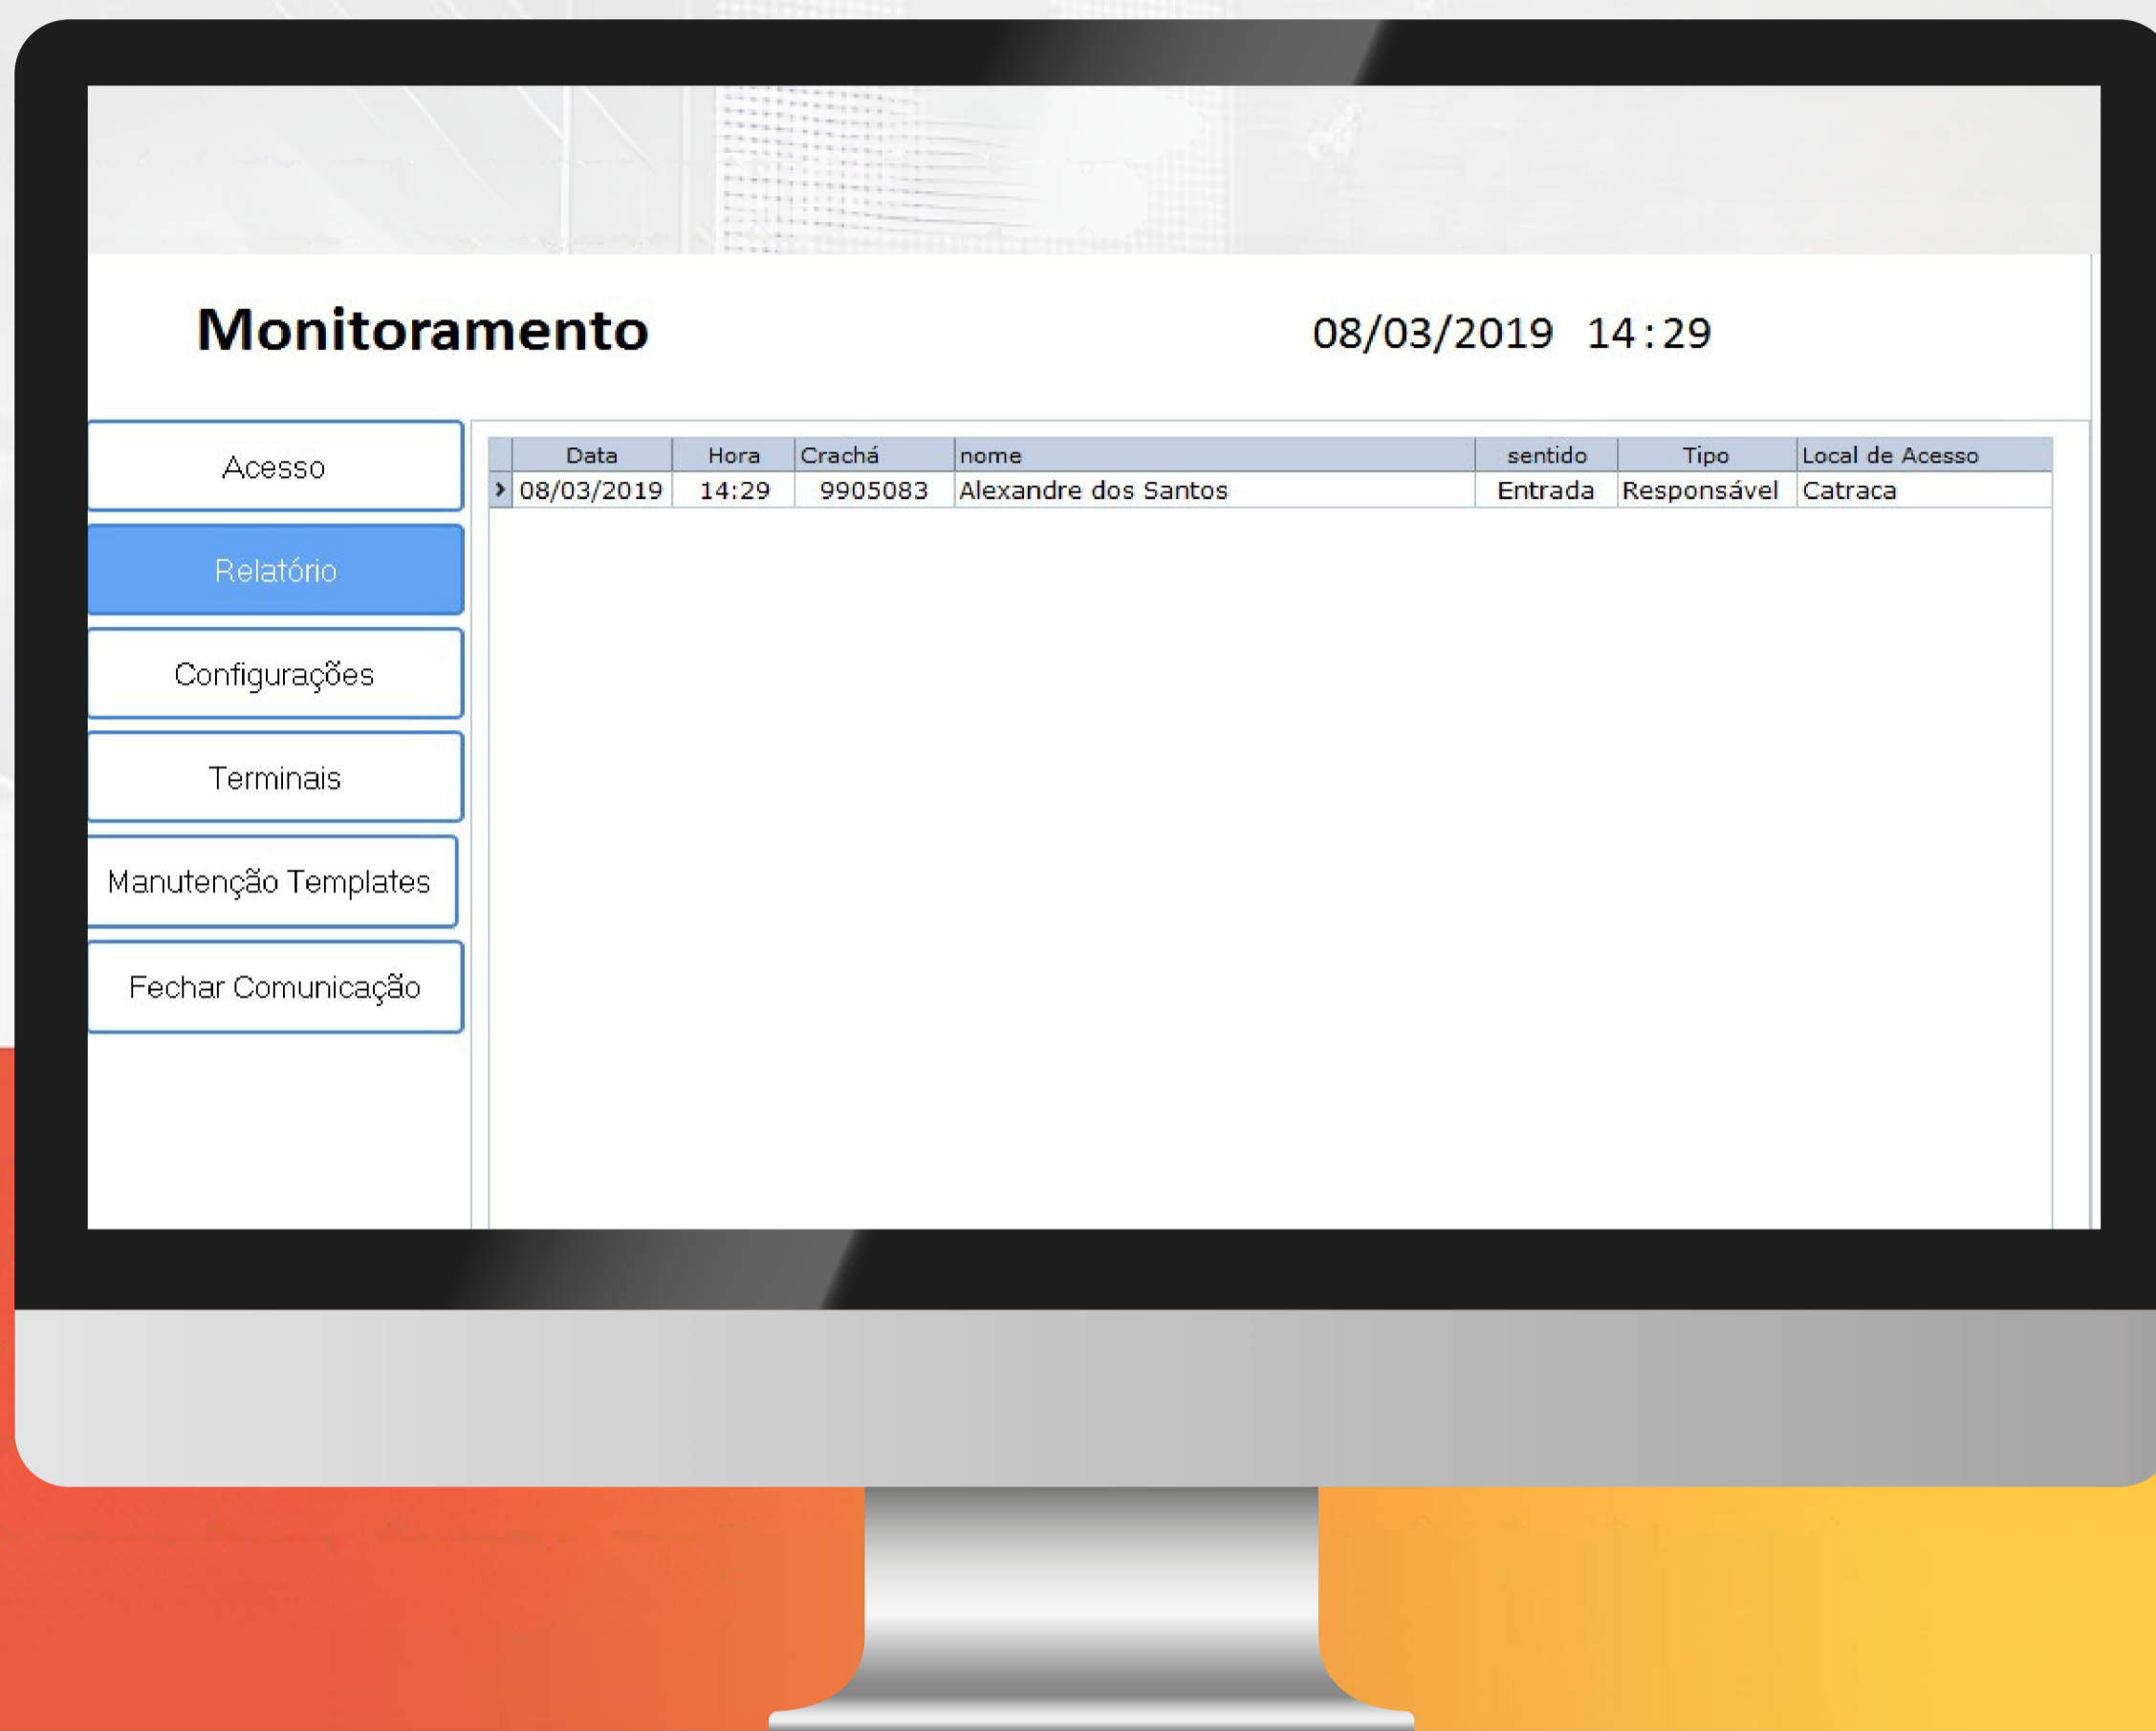

## IK Acesso Escola

A inexistência de controle de entrada e saída pode comprometer a segurança dos alunos e colaboradores. O IK Acesso Escola permite o acompanhamento da frequência de alunos e colaboradores de forma simples, integrada e acessível. O sistema faz a triagem de quem está entrando e saindo da escola diminuindo problemas como o acesso de pessoas mal intencionadas, que entram nas instituições sem a devida permissão.

### NOTIFICAÇÃO

Possibilita envio de notificação no aplicativo do responsável avisando em tempo real a entrada e saída do Aluno.

### SEGURANÇA

Possibilita a liberação de saída de aluno somente após o reconhecimento do cartão ou da digital do responsável

**Os relatórios emitidos pelo IK Acesso Escola são os seguintes:**

- **Relatórios de crachás**
- **Relatórios dos acessos**
- **Rastreamento de funcionários**
- **Relatório de visitas**
- **Relatório de liberação**
- **Relatório da frequência dos alunos**
- **Relatório de divergências**
- **Relatório de atrasos.**